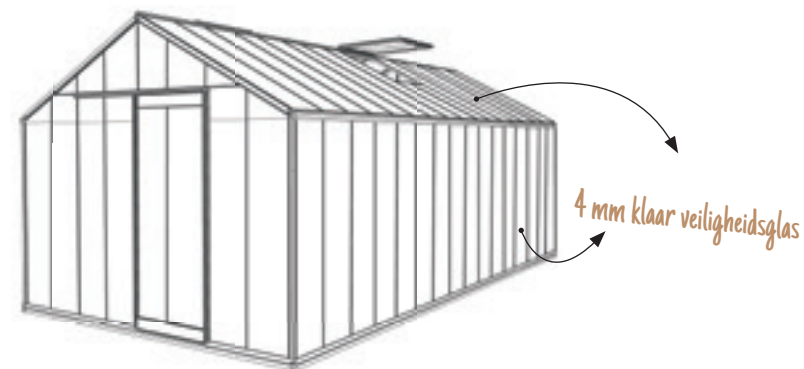

## R306-3

COMBO R306-3	€ 4.499
OPPERVLAKTE:	13,62 M <sup>2</sup>
BREEDTE:	3,06 M
LENGTE:	4,45 M
GOOTHOOGTE:	1,79 M
NOKHOOGTE:	2,59 M
1 BUITENDEUR - 1 BINNENDEUR 2 DAKRAMEN	

# VICTORIENNE

Ben jij meer fan van de Victoriaanse stijl? Ook hier kan ACD® jou een antwoord bieden. Geraffineerd, nog iets verfijnder, ontdek onze twee modellen.

V306

V306	€ 4.599
OPPERVLAKTE:	13,62 M <sup>2</sup>
BREEDTE:	3,06 M
LENGTE:	4,45 M
GOOTHOOGTE:	1,79 M
NOKHOOGTE:	2,59 M
DEUROPENING	1,85 M x 0,68 M
1 DEUR	
2 DAKRAMEN XL	