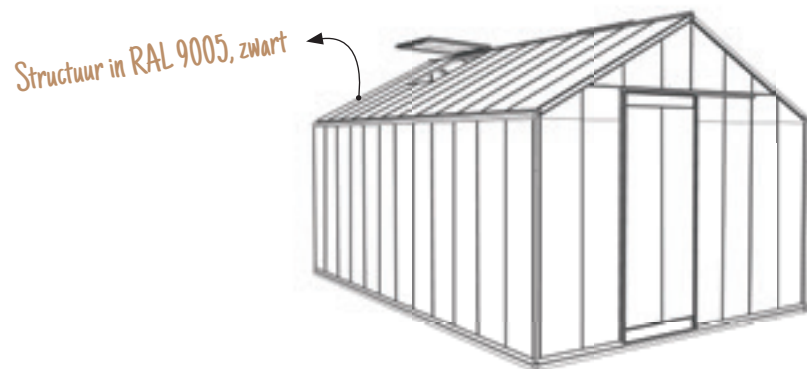

## R306-3

COMBO R306-3	€ 4.499
OPPERVLAKTE:	13,62 M <sup>2</sup>
BREEDTE:	3,06 M
LENGTE:	4,45 M
GOOTHOOGTE:	1,79 M
NOKHOOGTE:	2,59 M
1 BUITENDEUR - 1 BINNENDEUR 2 DAKRAMEN	

# VICTORIENNE

Ben jij meer fan van de Victoriaanse stijl? Ook hier kan ACD® jou een antwoord bieden. Geraffineerd, nog iets verfijnder, ontdek onze twee modellen.

V306

V306	€ 4.599
OPPERVLAKTE:	13,62 M <sup>2</sup>
BREEDTE:	3,06 M
LENGTE:	4,45 M
GOOTHOOGTE:	1,79 M
NOKHOOGTE:	2,59 M
DEUROPENING	1,85 M x 0,68 M
1 DEUR	
2 DAKRAMEN XL	