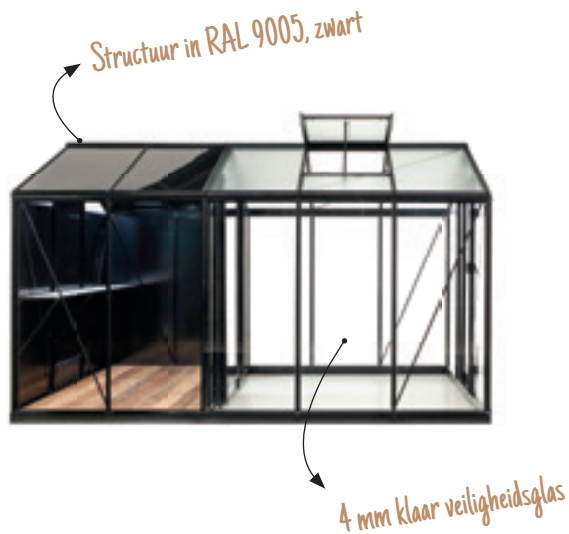

COMBO

Het beste van twee werelden.
Kweek, leef, beleef en berg op. De beste combinatie met ACD®.

R205-2

COMBO R205-2	€ 3.699
OPPERVLAKTE:	8,61 M²
BREEDTE:	2,32 M
LENGTE:	3,71 M
GOOTHOOGTE:	1,79 M
NOKHOOGTE:	2,35 M
1 BUITENDEUR - 1 BINNENDEUR 1 DAKRAAM	

R306-2

COMBO R306-2	€ 4.399
OPPERVLAKTE:	13,62 M²
BREEDTE:	3,06 M
LENGTE:	4,45 M
GOOTHOOGTE:	1,79 M
NOKHOOGTE:	2,59 M
1 BUITENDEUR - 1 BINNENDEUR 2 DAKRAMEN	

R306-3

COMBO R306-3	€ 4.499
OPPERVLAKTE:	13,62 M²
BREEDTE:	3,06 M
LENGTE:	4,45 M
GOOTHOOGTE:	1,79 M
NOKHOOGTE:	2,59 M
1 BUITENDEUR - 1 BINNENDEUR 2 DAKRAMEN