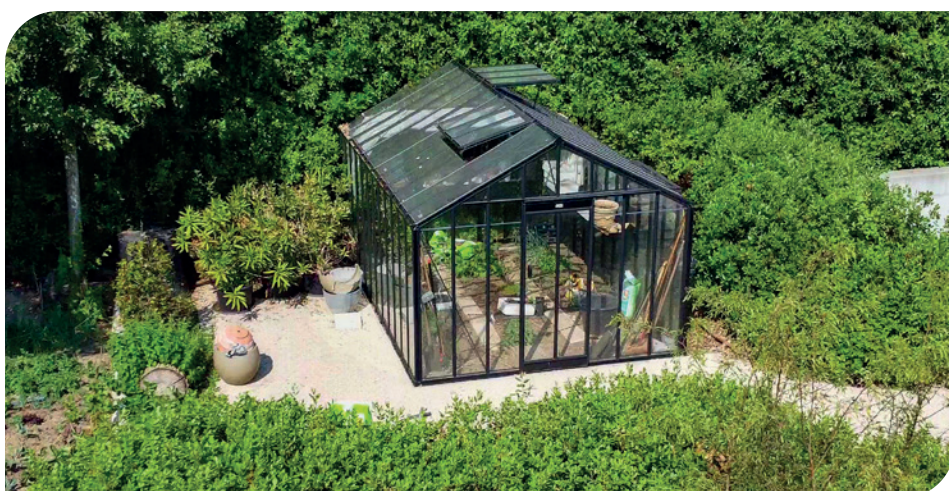

Voor liefhebbers van charme en karakter zijn er de Victoriaanse tuinkamers. Met hun sierlijke lijnen en authentieke uitstraling brengen ze een tijdloze elegantie in elke buitenruimte.

Gemaakt uit duurzaam aluminium en uitgerust met veiligheidsglas zijn ze niet alleen mooi, maar ook weerbestendig en onderhoudsvriendelijk.

Welke stijl je ook kiest, met een ACD® kas of tuinkamer haal je kwaliteit, comfort en uitstraling in huis en creëer je een plek waar het elke dag heerlijk vertoeven is.