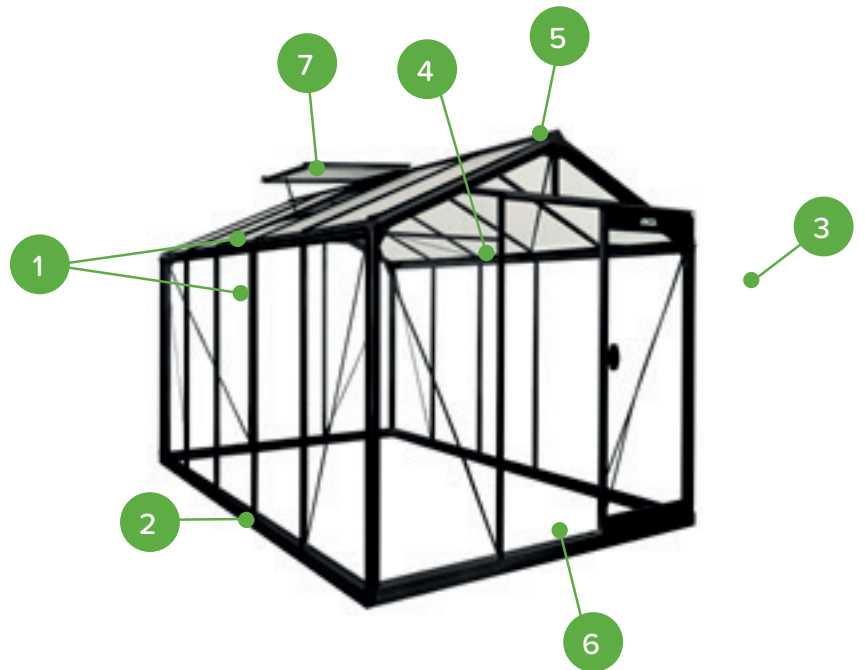

Kiezen voor ACD®, is kiezen voor kwaliteit.

1. Veiligheidsglas 4 mm
2. Zelfdragende fundering
3. Inox bouten en moeren
4. Ruime buitengoot en binnengoot
5. Gesloten nokbalk
6. Toegankelijke schuifdeur
7. Dakraam