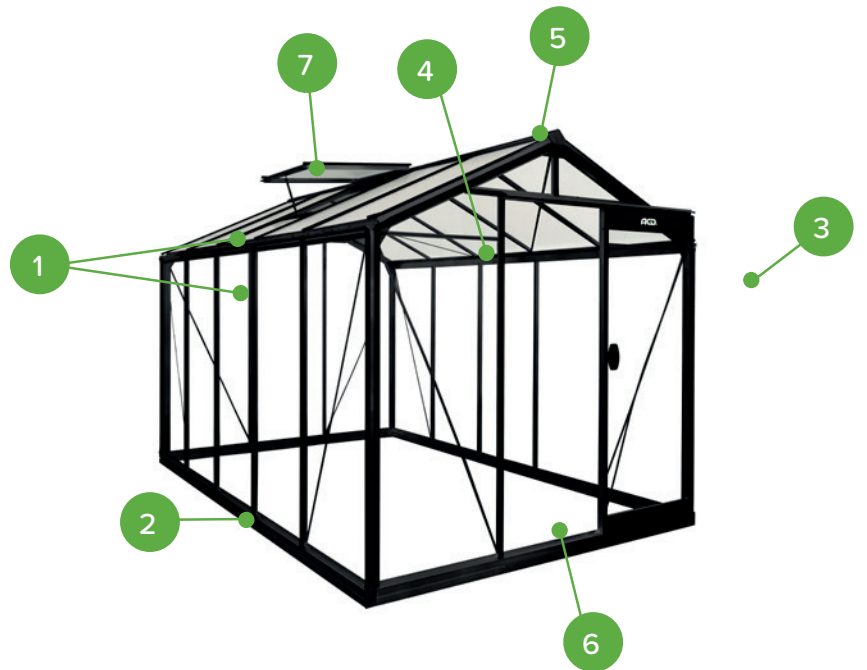

Het opvangen van regenwater is een slimme en duurzame oplossing.

Het is beter voor het milieu én scheelt in je portemonnee.

ACTIEMODELLEN Rechte wand

R204 • 6,91 M²

B 2,32 x L 2,98 x H 1,79 / 2,35 m

1 schuifdeur + 1 dakraam

€ 2.299 | € 3.079 | € 2.599

R205 • 8,61 M²

B 2,32 x L 3,71 x H 1,79 / 2,35 m

1 schuifdeur + 1 dakraam

€ 2.599 | € 3.655 | € 2.999

Kiezen voor ACD[®], is kiezen voor kwaliteit.

1. Veiligheidsglas 4 mm
2. Zelfdragende fundering
3. Inox bouten en moeren
4. Ruime buitengoot en binnengoot
5. Gesloten nokbalk
6. Toegankelijke schuifdeur
7. Dakraam

B 3,06 x L 3,71 x H 1,79 / 2,59 m

1 schuifdeur + 1 dakraam

€ 2.899 | € 3.839 | € 3.299

R306 • 13,62 M²

B 3,06 x L 4,45 x H 1,79 / 2,59 m

1 schuifdeur + 2 dakramen

€ 3.149 | € 4.251 | € 3.649

R308 • 18,14 M²

B 3,06 x L 5,93 x H 1,79 / 2,59 m

1 schuifdeur + 4 dakramen

€ 3.689 | € 5.067 | € 4.289

R306XH • 13,62 M²

B 3,06 x L 4,45 x H 2,03 / 2,83 m

1 schuifdeur + 2 dakramen

€ 3.949

BL